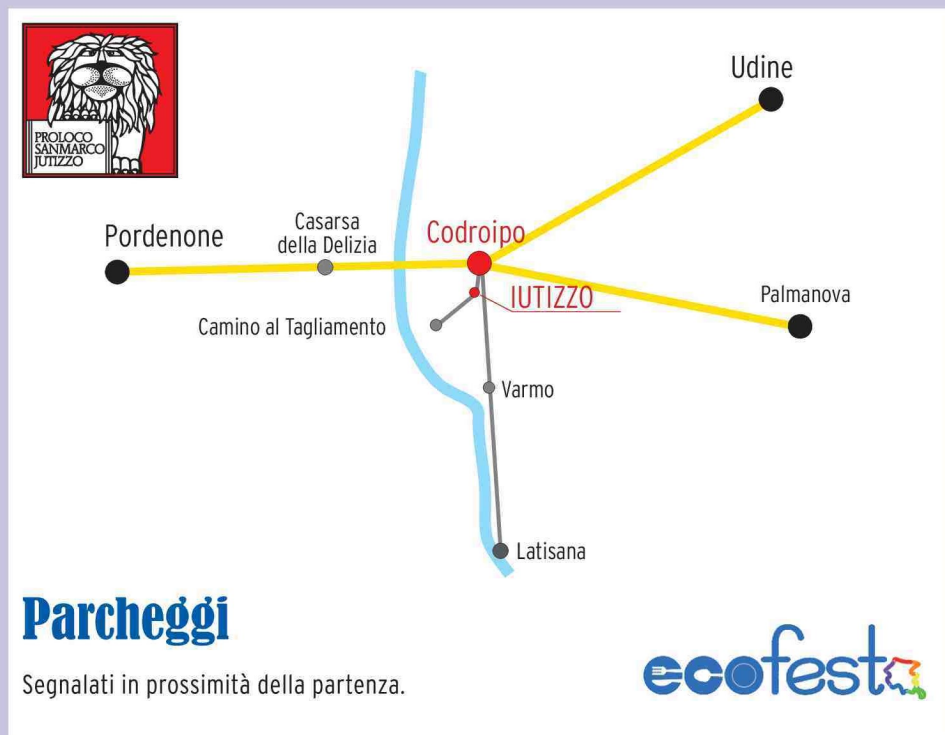

INFORMAZIONI SERVIZI

MISURE ASSISTENZIALI IN FAVORE DEI PARTECIPANTI CONNESSI ALL'EVENTO

Ambulanza MSB, ristorazione come da Protocollo Federale, assistenza sui percorsi, collegamento radio e/o cellulare e assistenza recupero partecipanti, servizio di chiusura sui vari percorsi. L'evento è assicurato tramite polizze stipulate dalla FIASP con Groupama Filiale di Pordenone per: A) Responsabilità civile verso terzi; B) Garanzie infortuni dei partecipanti (senza limiti di età). L'Assicurazione non copre gli infortuni dei partecipanti che non si attengano agli orari ufficiali di partenza, non abbiano il documento di partecipazione, non rispettino la percorrenza degli itinerari prefissati dall'Organizzazione ed il codice della strada.

INFORMATIVA

All'arrivo disponibilità di servizi igienici e docce.

Come si arriva

Da Nord, da Est e Ovest: arrivati a Codroipo, prendere direzione Latisana - Autostrada, alla seconda rotonda, uscire la prima a destra, subito dopo segnaletica Jutizzo, avanti 500 mt. La partenza si trova presso l'area festeggiamenti.

Da sud: prima di arrivare a Codroipo alla rotonda, prendere la seconda uscita, subito dopo segnaletica JUTIZZO, avanti 500 mt. La partenza si trova presso l'area festeggiamenti.

Segnalati in prossimità della partenza.